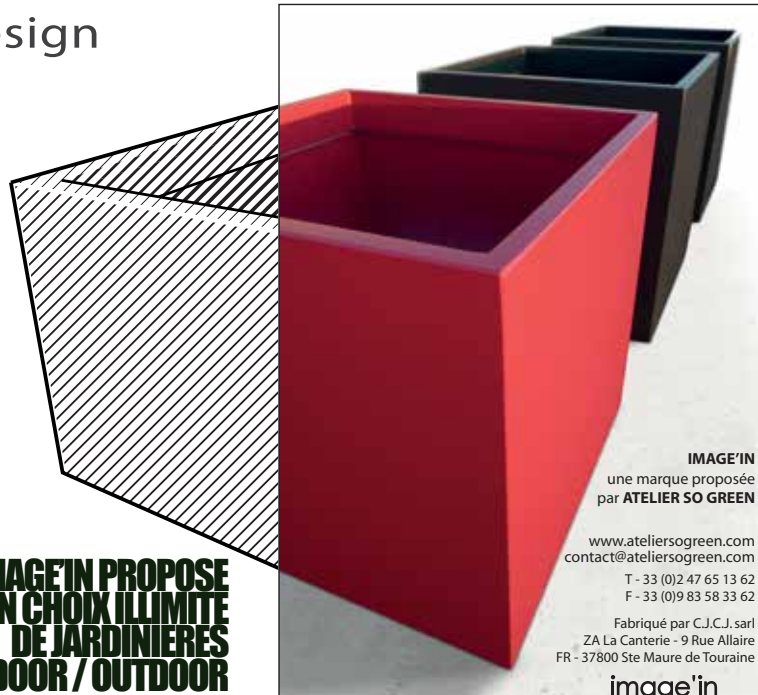

IMAGE'IN

Free your landscape design

**IMAGE'IN PROPOSE
UN CHOIX ILLIMITE
DE JARDINIERES
INDOOR / OUTDOOR**

IMAGE'IN
une marque proposée
par **ATELIER SO GREEN**

www.ateliersogreen.com
contact@ateliersogreen.com

T - 33 (0)2 47 65 13 62
F - 33 (0)9 83 58 33 62

Fabriqué par C.J.C.J. sarl
ZA La Canterie - 9 Rue Allaire
FR - 37800 Ste Maure de Touraine

image'in

IMAGE'IN

Les bacs à plantes "Image'In" sont fabriqués sur mesure, en France, dans nos ateliers tourangeaux. Ils répondent ainsi à toutes les exigences dans les meilleures conditions de qualité et de service.