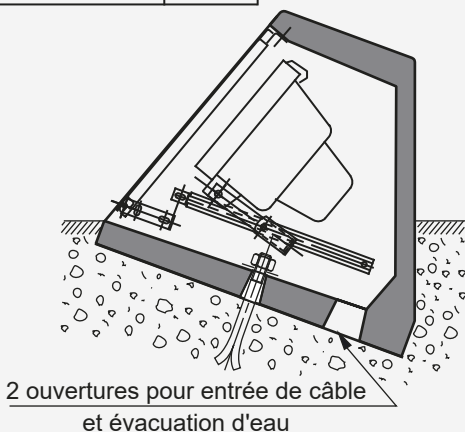

CJ CJ

C.P. 7000

● Corps BETON

- Aspect Lisse ton pierre naturelle.
- Aspect Gravillonné (Ciment blanc et agrégats calcaires).
- Poids : 165 kg.

● Kits de FERMETURE

○ Par Verre :

- Verre Trempé ép. 8mm ;
- Cadre en acier inox 304L ;
- Finition : brossé et passivé.

○ Par Grille :

- Acier, galvanisé à chaud ;
- Barreaux section 30 x 3 mm ;
- Espacement : 41 mm.

- Vis CHC INOX A4 de fermeture.
- Support réglable du projecteur.

Réf. Béton	7000
Réf. Kit Grille	7002
Réf. Kit Verre	7022

Attention : Les corps béton et les kits de fermeture sont vendus séparément

Prévoir un système de drainage efficace raccordé sur un réseau si nécessaire.

modèles déposés
photos non contractuelles

CACHÉS PROJECTEURS