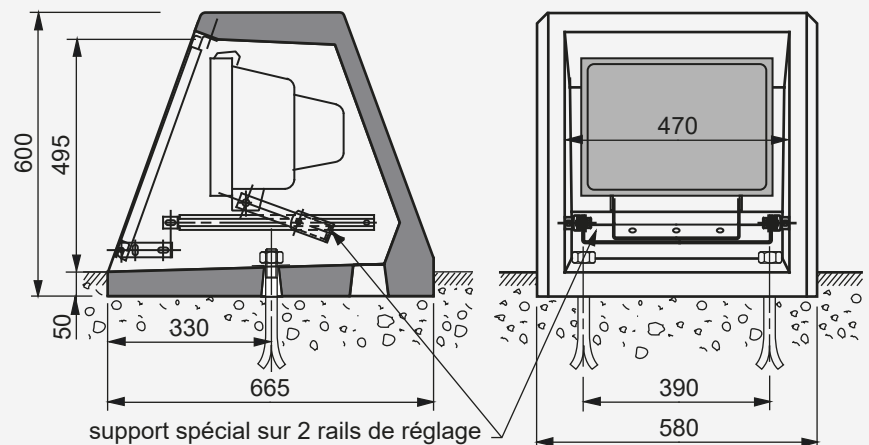

CJ CJ

C.P. 7000

● Corps BETON

- Aspect Lisse ton pierre naturelle.
- Aspect Gravillonné (Ciment blanc et agrégats calcaires).
- Poids : 165 kg.

● Kits de FERMETURE

○ Par Verre :

- Verre Trempé ép. 8mm ;
- Cadre en acier inox 304L ;
- Finition : brossé et passivé.

○ Par Grille :

- Acier, galvanisé à chaud ;
- Barreaux section 30 x 3 mm ;
- Espacement : 41 mm.

- Vis CHC INOX A4 de fermeture.
- Support réglable du projecteur.

Réf. Béton	7000
Réf. Kit Grille	7002
Réf. Kit Verre	7022

Attention : Les corps béton et les kits de fermeture sont vendus séparément

Prévoir un système de drainage efficace raccordé sur un réseau si nécessaire.

modèles déposés
photos non contractuelles

CACHÉS PROJECTEURS